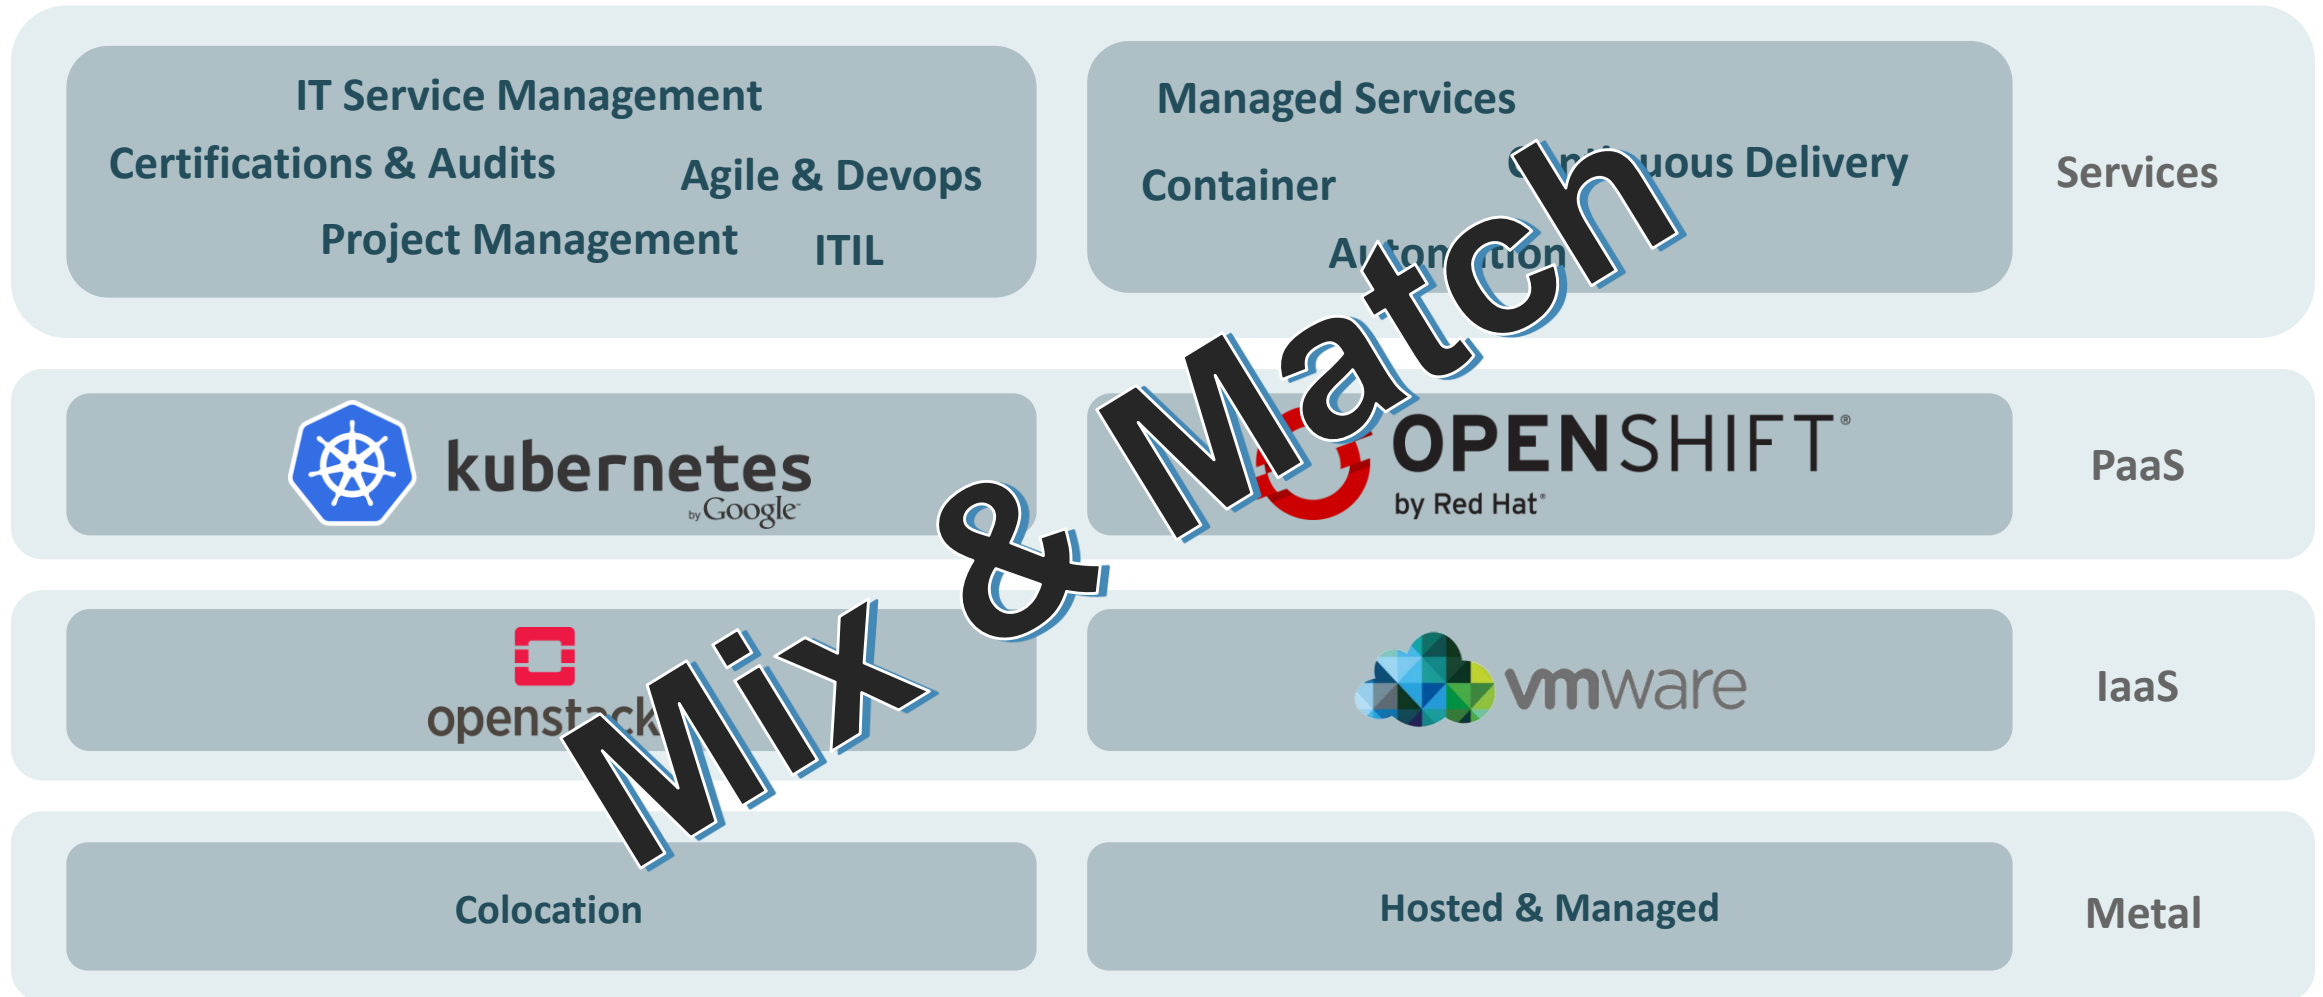

Daniel Stori {turnoff.us}
Thanks to Michael Tharrington

Mehr Leistung als Standard

noris network

IT Outtasking & Outsourcing

noris network AG
Thomas-Mann-Straße 16 – 20
90471 Nürnberg

Niederlassung München:
Seidlstraße 8
80335 München